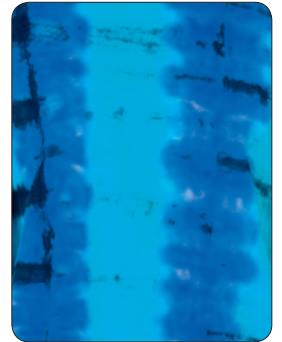

T-Shirts / Tops: Rayon-Lycra / Cotton Jersey

T-Shirt Coco, B 827 - Rayon-Lycra

T-Shirt Maggie, B 830 - Rayon-Lycra

T-Shirt Pati, B 944 - 100% Cotton-Jersey

Weitere Modelle von T-Shirts und Tops, die Sie in diesen Farben bestellen können, finden Sie in unserer Preisliste.
More models of t-shirts and tops, which are available in these colours, can be found in our price list.

B 827

B 830

B 839

B 944

B 949

C 86

C 125

C 134