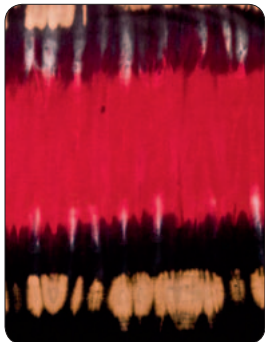

T-Shirts / Tops: Rayon-Lycra / Cotton Jersey

T-Shirt Coco, B 827 - Rayon-Lycra

T-Shirt Maggie, B 830 - Rayon-Lycra

T-Shirt Pati, B 944 - 100% Cotton-Jersey

Weitere Modelle von T-Shirts und Tops, die Sie in diesen Farben bestellen können, finden Sie in unserer Preisliste.
More models of t-shirts and tops, which are available in these colours, can be found in our price list.

B 827

B 830

B 839

B 944

B 949

C 86

C 125

C 134